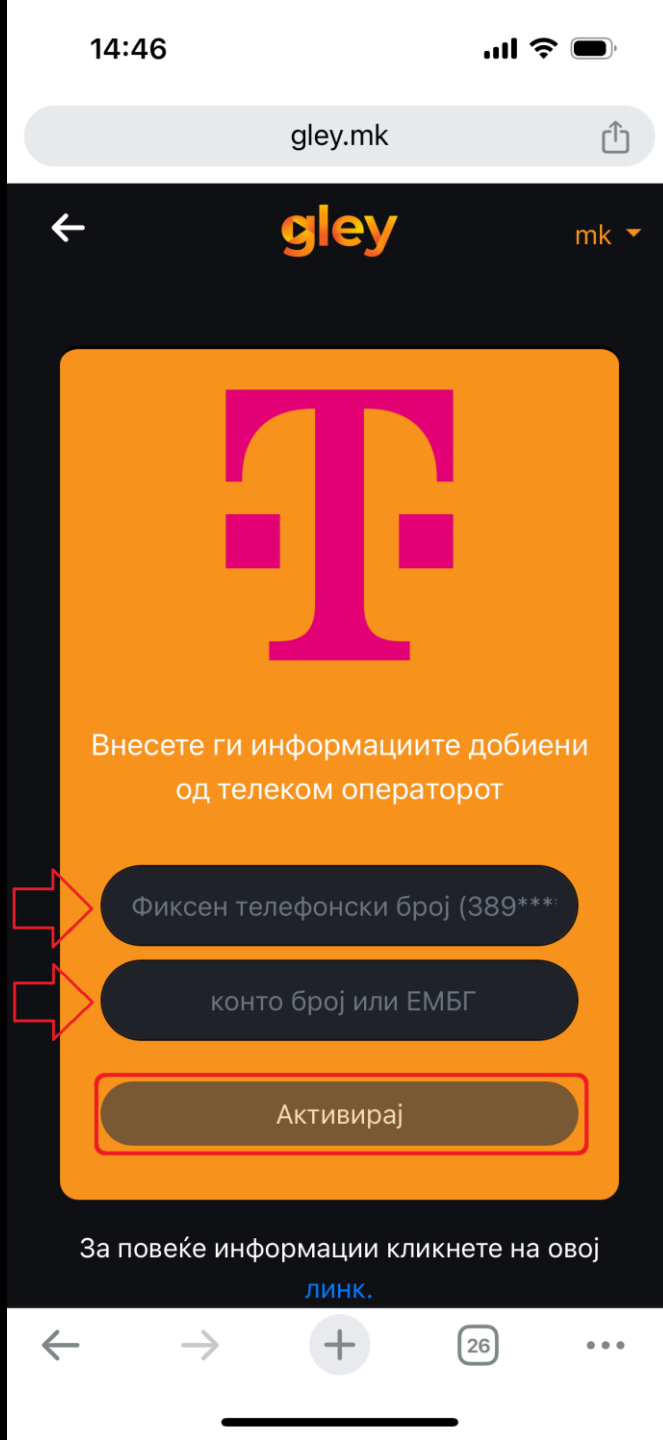

## Одберете оператор

Македонски  
Телеком

A1 Македонија

26

На следниот екран, за начин на активација на пакет, одберете **ТЕЛЕКОМУНИКАЦИСКИ ОПЕРАТОР** и следно, одберете го операторот **МАКЕДОНСКИ ТЕЛЕКОМ**.